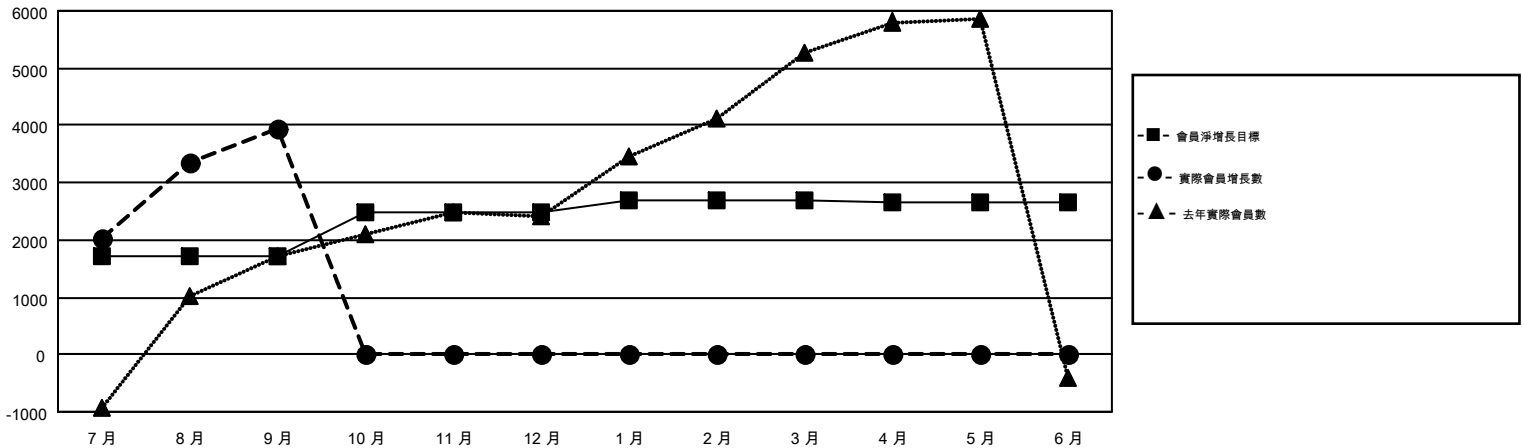

GMT MONTHLY MEMBERSHIP PROGRESS REPORT

Results as of: 9/30/2018

Multiple District 300

LOCATION: REP OF CHINA

GMT: PEI-JEN CHEN

GMT憲章區 5

分會			
成果 2018-2019			
季	新分會目標	新會	會員流失的分會
7月/8月/9月	14	16	4
10月/11月/12月	31	0	0
1月/2月/3月	8	0	0
4月/5月/6月	6	0	0

位會員@每位須繳			
成果 2018-2019			
季	會員淨增長目標	實際會員增長數	實際退會會員 (包括轉會)
7月/8月/9月	1,729	5,285	997
10月/11月/12月	740	0	0
1月/2月/3月	230	0	0
4月/5月/6月	-51	0	0

目標與實際新會累積

目標和實際會員累積

已取消的分會: 4	846 CLUBS OF 1191 增添1位或以上的新會員 點擊這裡取得彙計會員數據	性別分佈	
放棄的會員		男	32,863 (68.06%)
過世	22	女	15,422 (31.94%)
分會已取消	27	總計家庭單位會員數	8,763
其他	948	支付減半會費的家庭會員	5,224
總計	997		