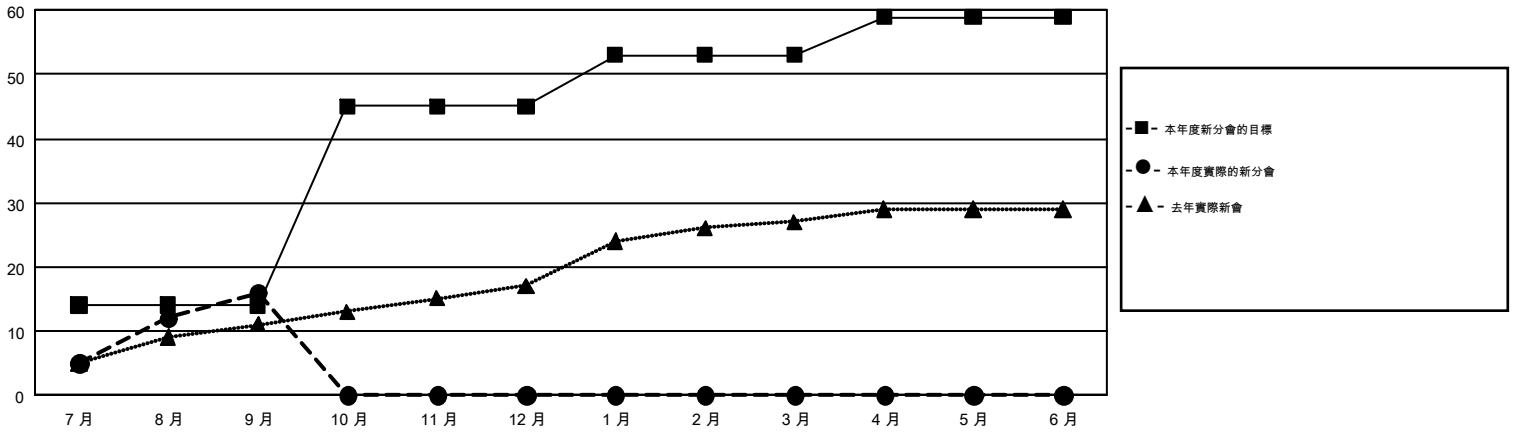

GMT MONTHLY MEMBERSHIP PROGRESS REPORT

Results as of: 9/30/2018

Multiple District 300

LOCATION: REP OF CHINA

GMT: PEI-JEN CHEN

GMT憲章區 5

分會			
成果 2018-2019			
季	新分會目標	新會	會員流失的分會
7月/8月/9月	14	16	4
10月/11月/12月	31	0	0
1月/2月/3月	8	0	0
4月/5月/6月	6	0	0

位會員@每位須繳			
成果 2018-2019			
季	會員淨增長目標	實際會員增長數	實際退會會員 (包括轉會)
7月/8月/9月	1,729	5,285	997
10月/11月/12月	740	0	0
1月/2月/3月	230	0	0
4月/5月/6月	-51	0	0

目標與實際新會累積

目標和實際會員累積

已取消的分會: 4	846 CLUBS OF 1191 增添1位或以上的新會員 點擊這裡取得彙計會員數據	性別分佈	
放棄的會員		男	32,863 (68.06%)
過世	22	女	15,422 (31.94%)
分會已取消	27	總計家庭單位會員數	8,763
其他	948	支付減半會費的家庭會員	5,224
總計	997		